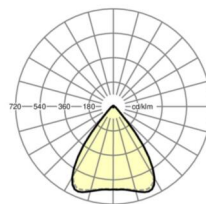

параметры

номер заказа	19435006140
код EAN	4020863412235
номер таможенного тарифа	94051190
Знак прохождения контроля	IP 20, класс защиты I, y 65° < 3000 cd/m², ENEC10 VDE, F, HACCP DIN10500/Food/IFS-пригодность для применения/BRC, Indoor, CE
Степень ударопрочности IK	IK03 (-20°C bis 40°C)
Температура окружающей среды	ta -20°C в 40°C
Особые свойства	Готовность к IoT «Ready for IoT»
Гарантийный срок	5 лет
Государственные программы поддержки	BEG - государственные субсидии для энергосберегающих зданий (действительна только для Германии)

электротехника

Балласт	Электронный драйвер DALI2 (1 штука)
Мощность системы	33W
сетевое напряжение	230V/50Hz
автоматический предохранитель (пусковой ток)	13 штук/B10, 21 штук/B16, 21 штук/C10, 35 штук/C16
класс энергосбережения/Источник света	E

DEEP-LINK

<https://www.regiolum.de/ru/article/19435006140>